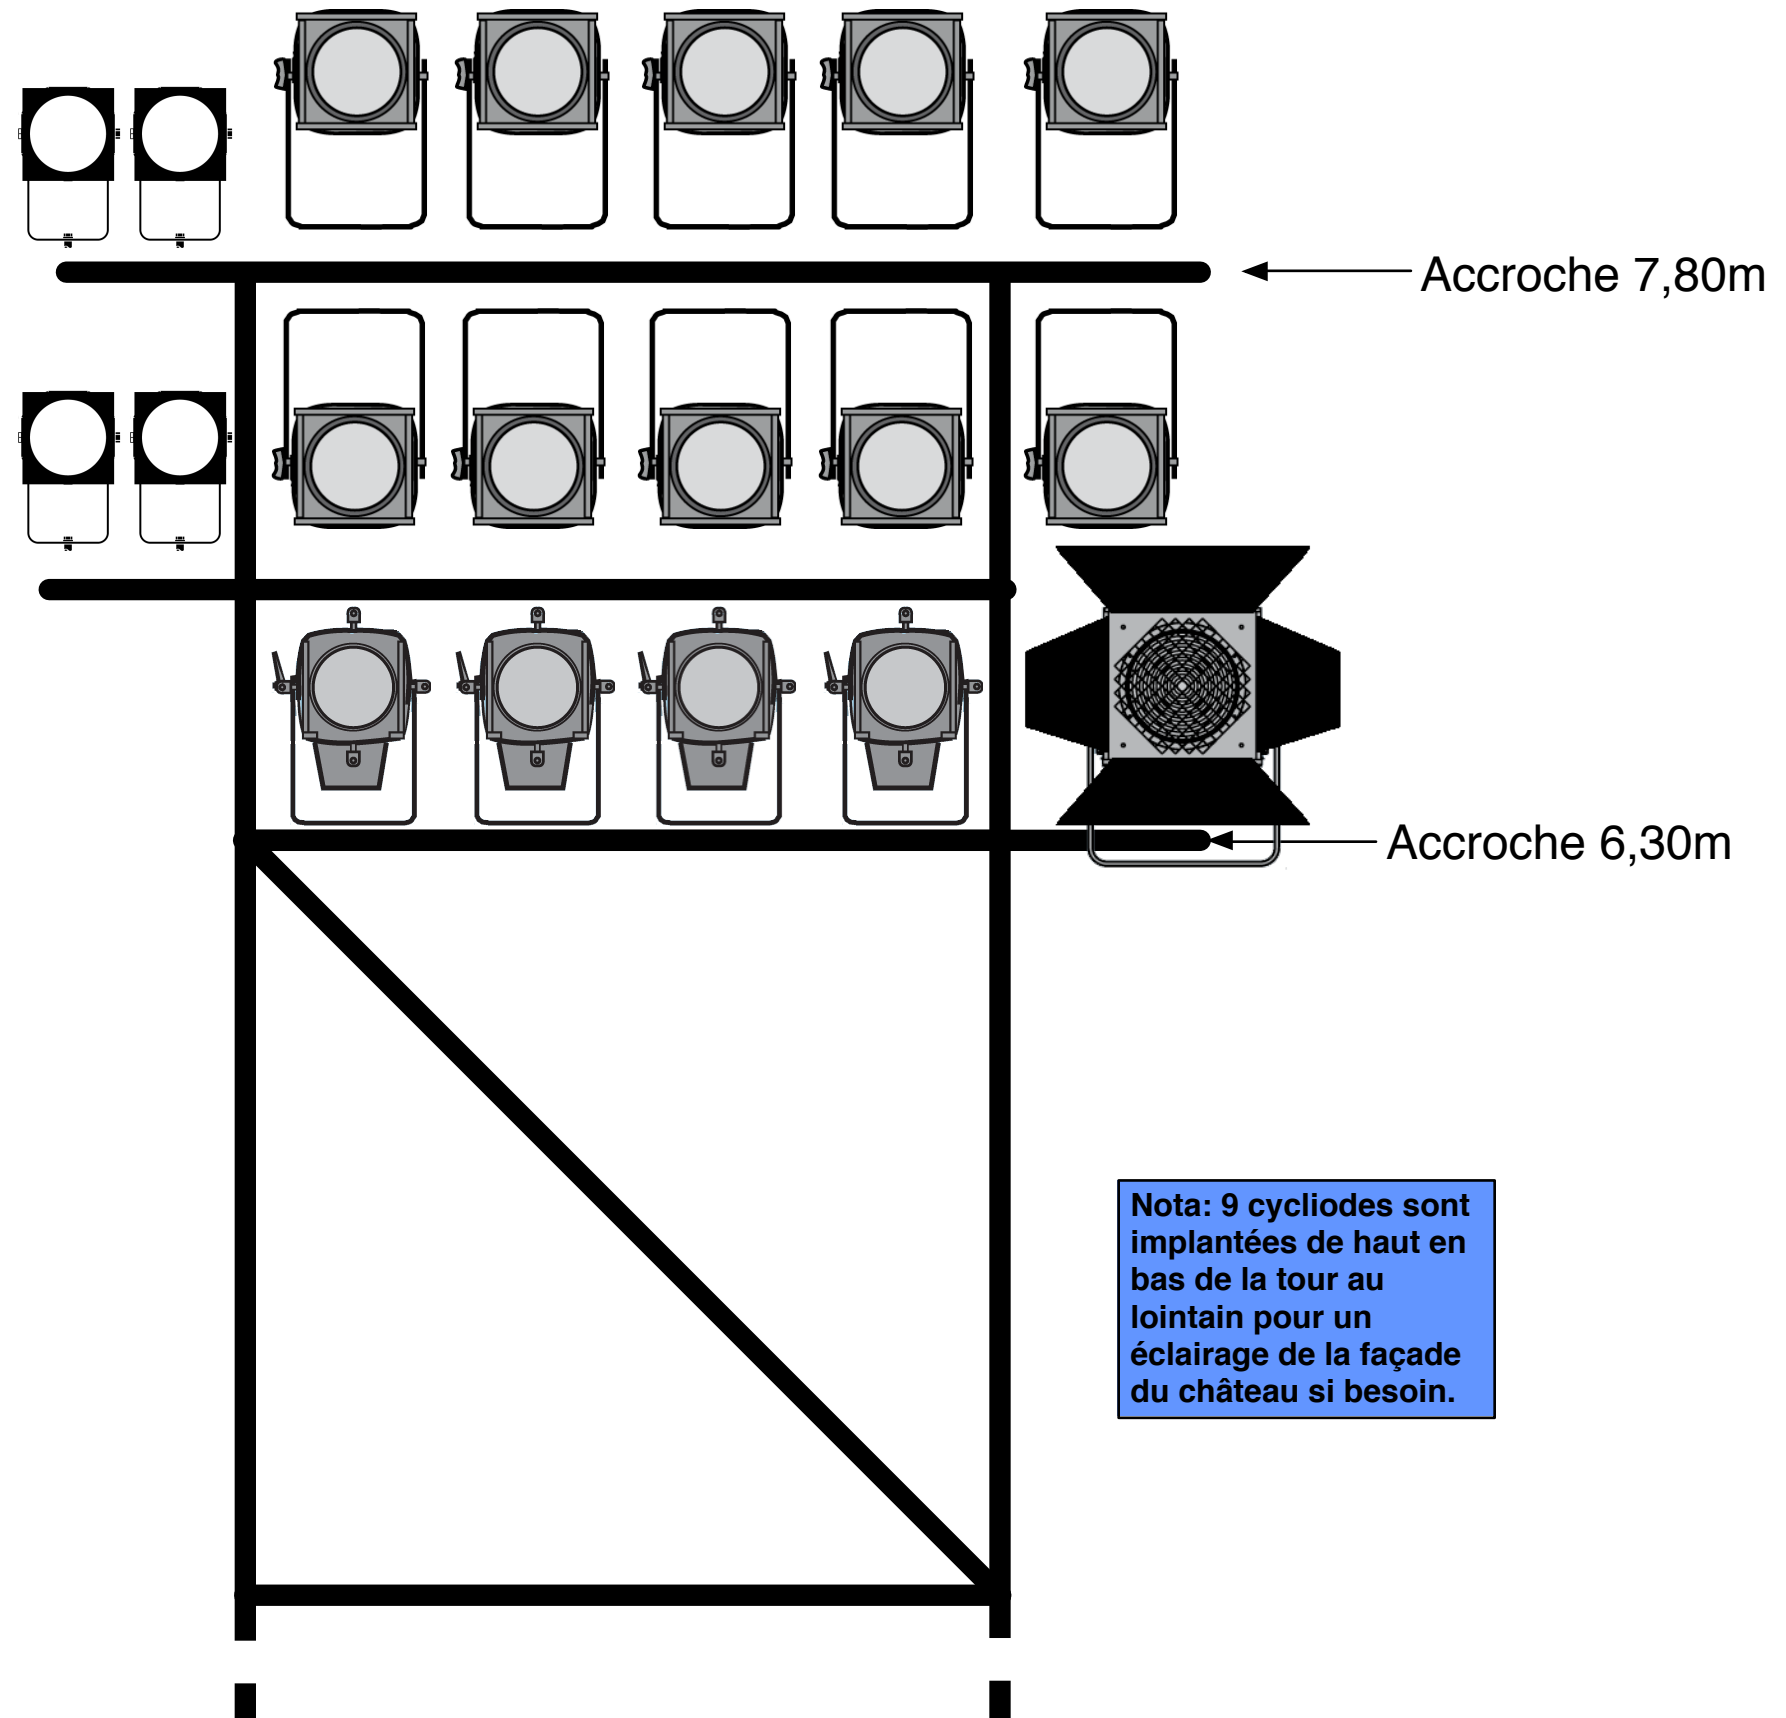

Tour Jardin

Vue de face

4 PAR 64 en CP62
10 PC 2000w
4 découpes 714sx
1 Fresnel 5kw

Nota: 9 cycliodes sont
implantées de haut en
bas de la tour au
lointain pour un
éclairage de la façade
du château si besoin.