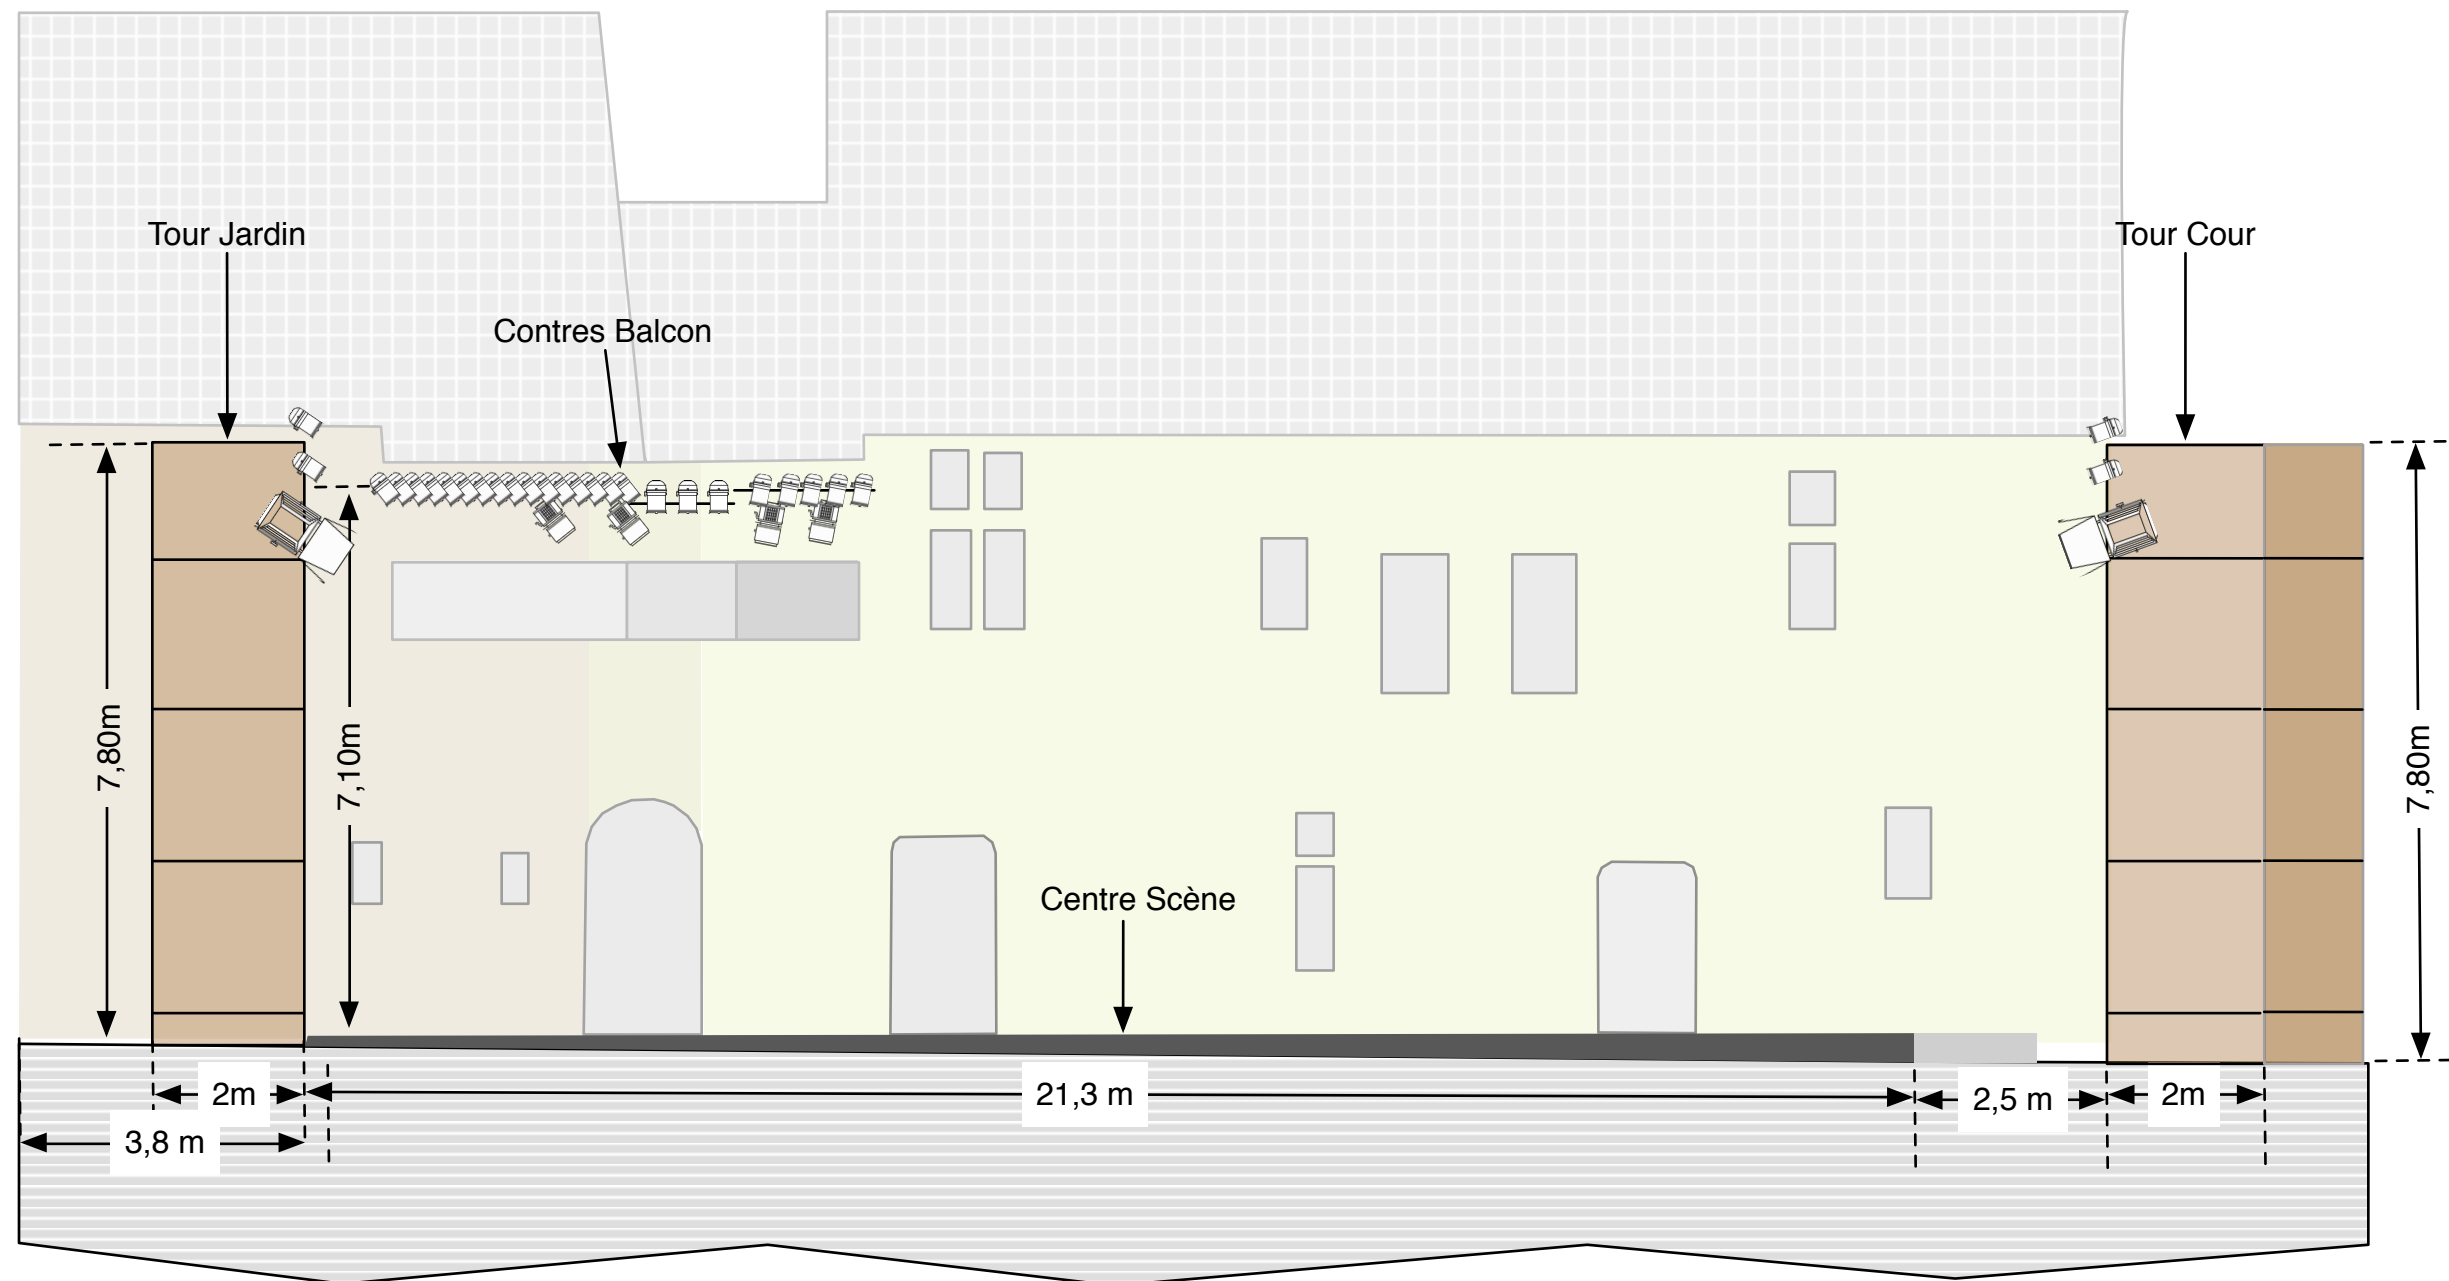

6,25m

6m

2,5m

4,5m

2
m

5m

2
m

7m30

13,30m

5,15m

17m70

1m
60

1m
95

6,25m

6m

2,5m

4,5m

2
m

5m

Implantation Château du Plessis Macé- Festival d'Anjou 2017

Vue de Face

Implantation Château du Plessis Macé- Festival d'Anjou 2017

Vue du côté cour

Tour Jardin