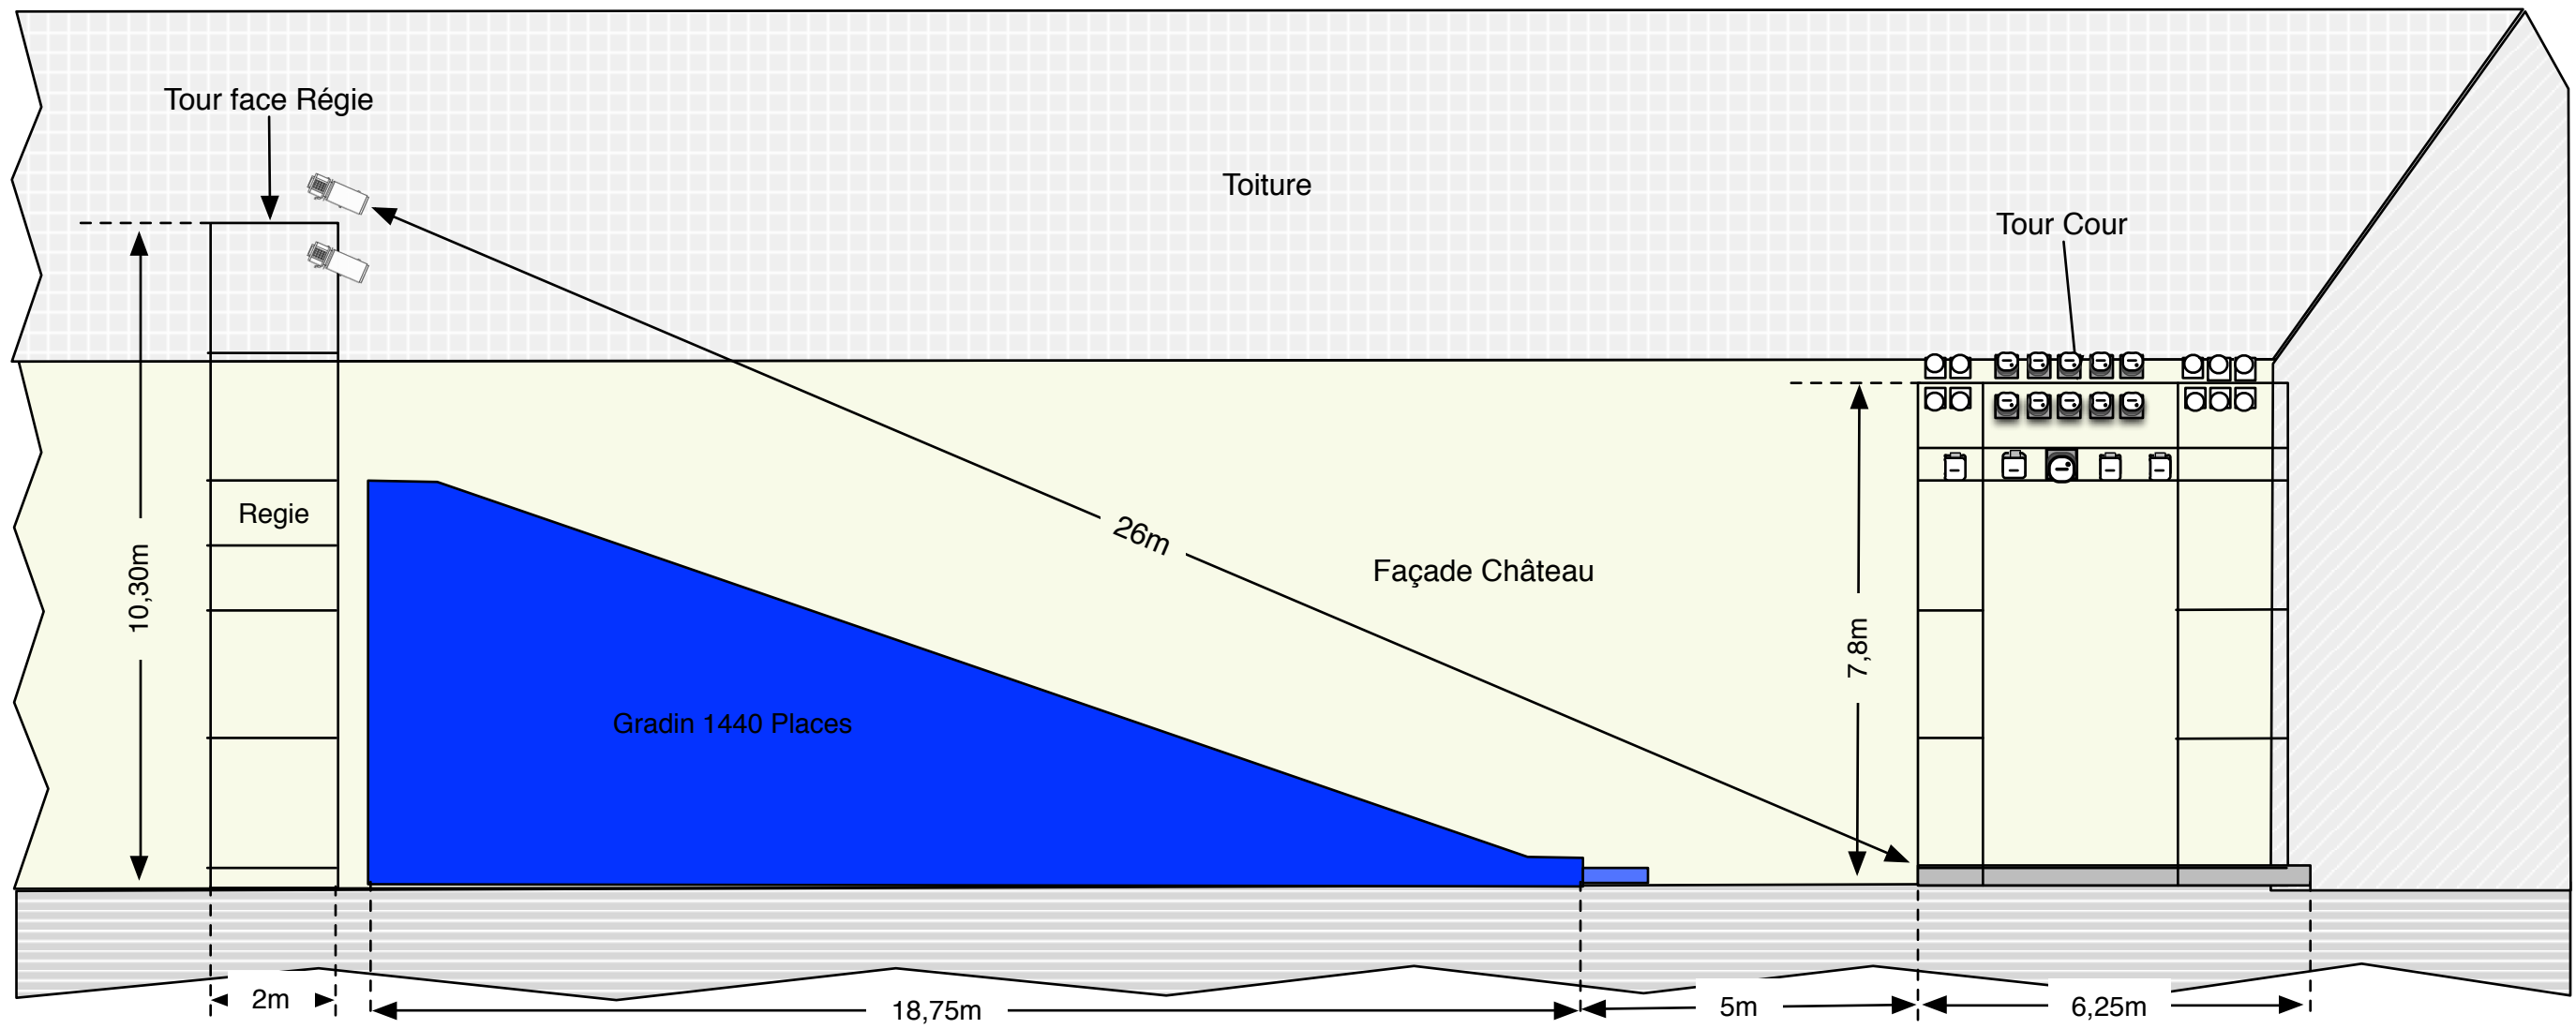

5m

2
m

7m30

13,30m

5,15m

17m70

1m
60

1m
95

6,25m

6m

2,5m

4,5m

2
m

5m

2
m

7m30

13,30m

5,15m

17m70

1m
60

1m
95

6,25m

6m

2,5m

4,5m

2
m

5m

Implantation Château du Plessis Macé- Festival d'Anjou 2017

Vue de Face

Implantation Château du Plessis Macé- Festival d'Anjou 2017

Vue du côté cour

Tour Jardin