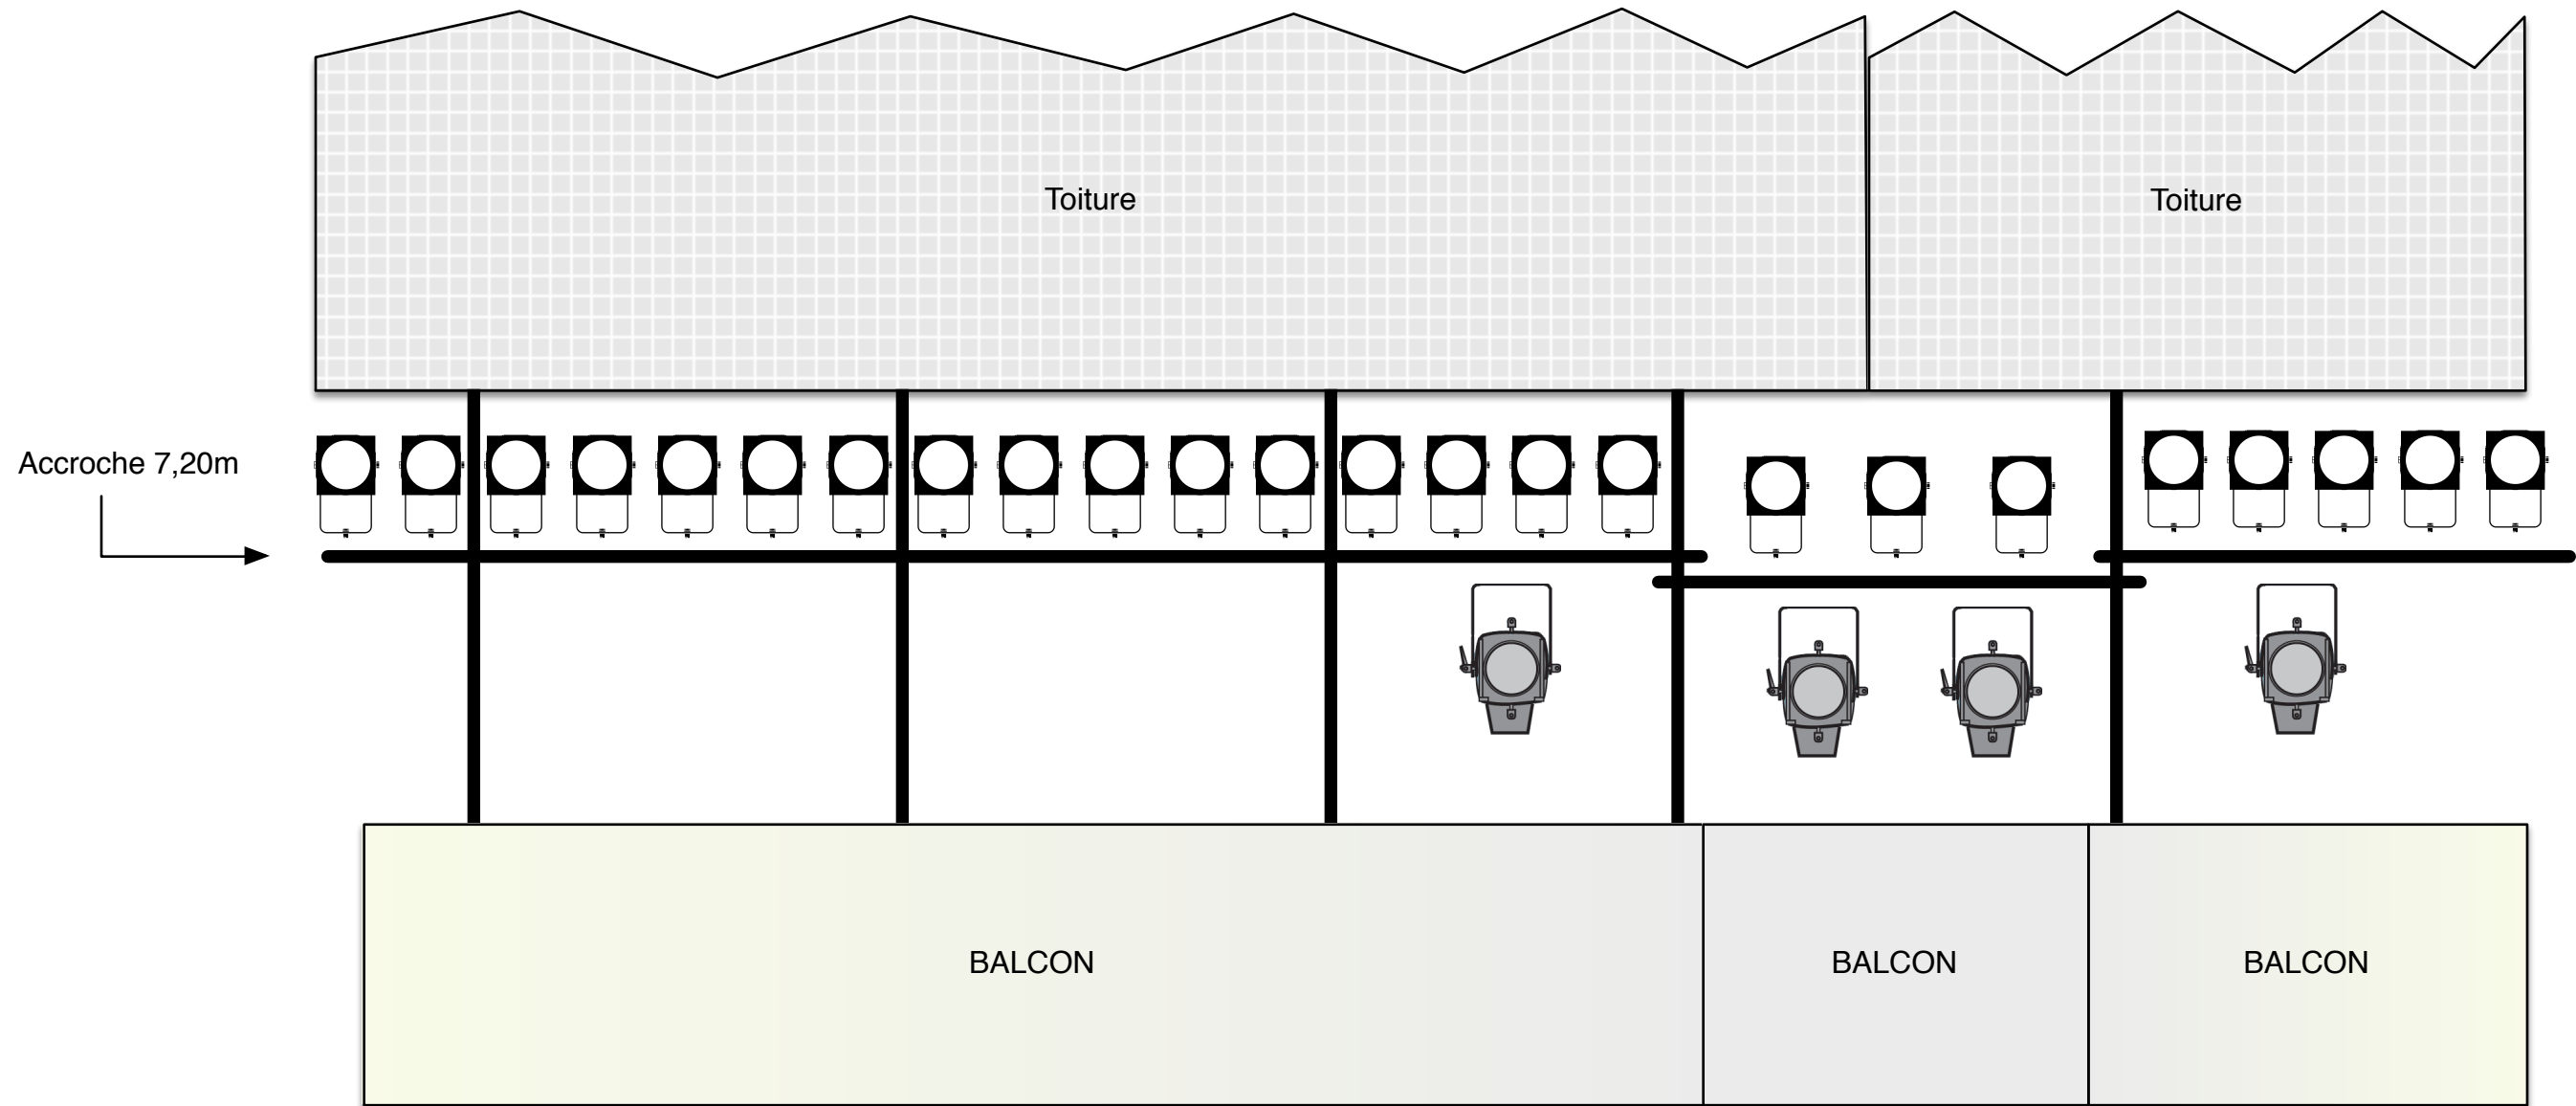

Contre Balcon

Vue de face

24 PAR 64 en CP62
4 découpes 713sx