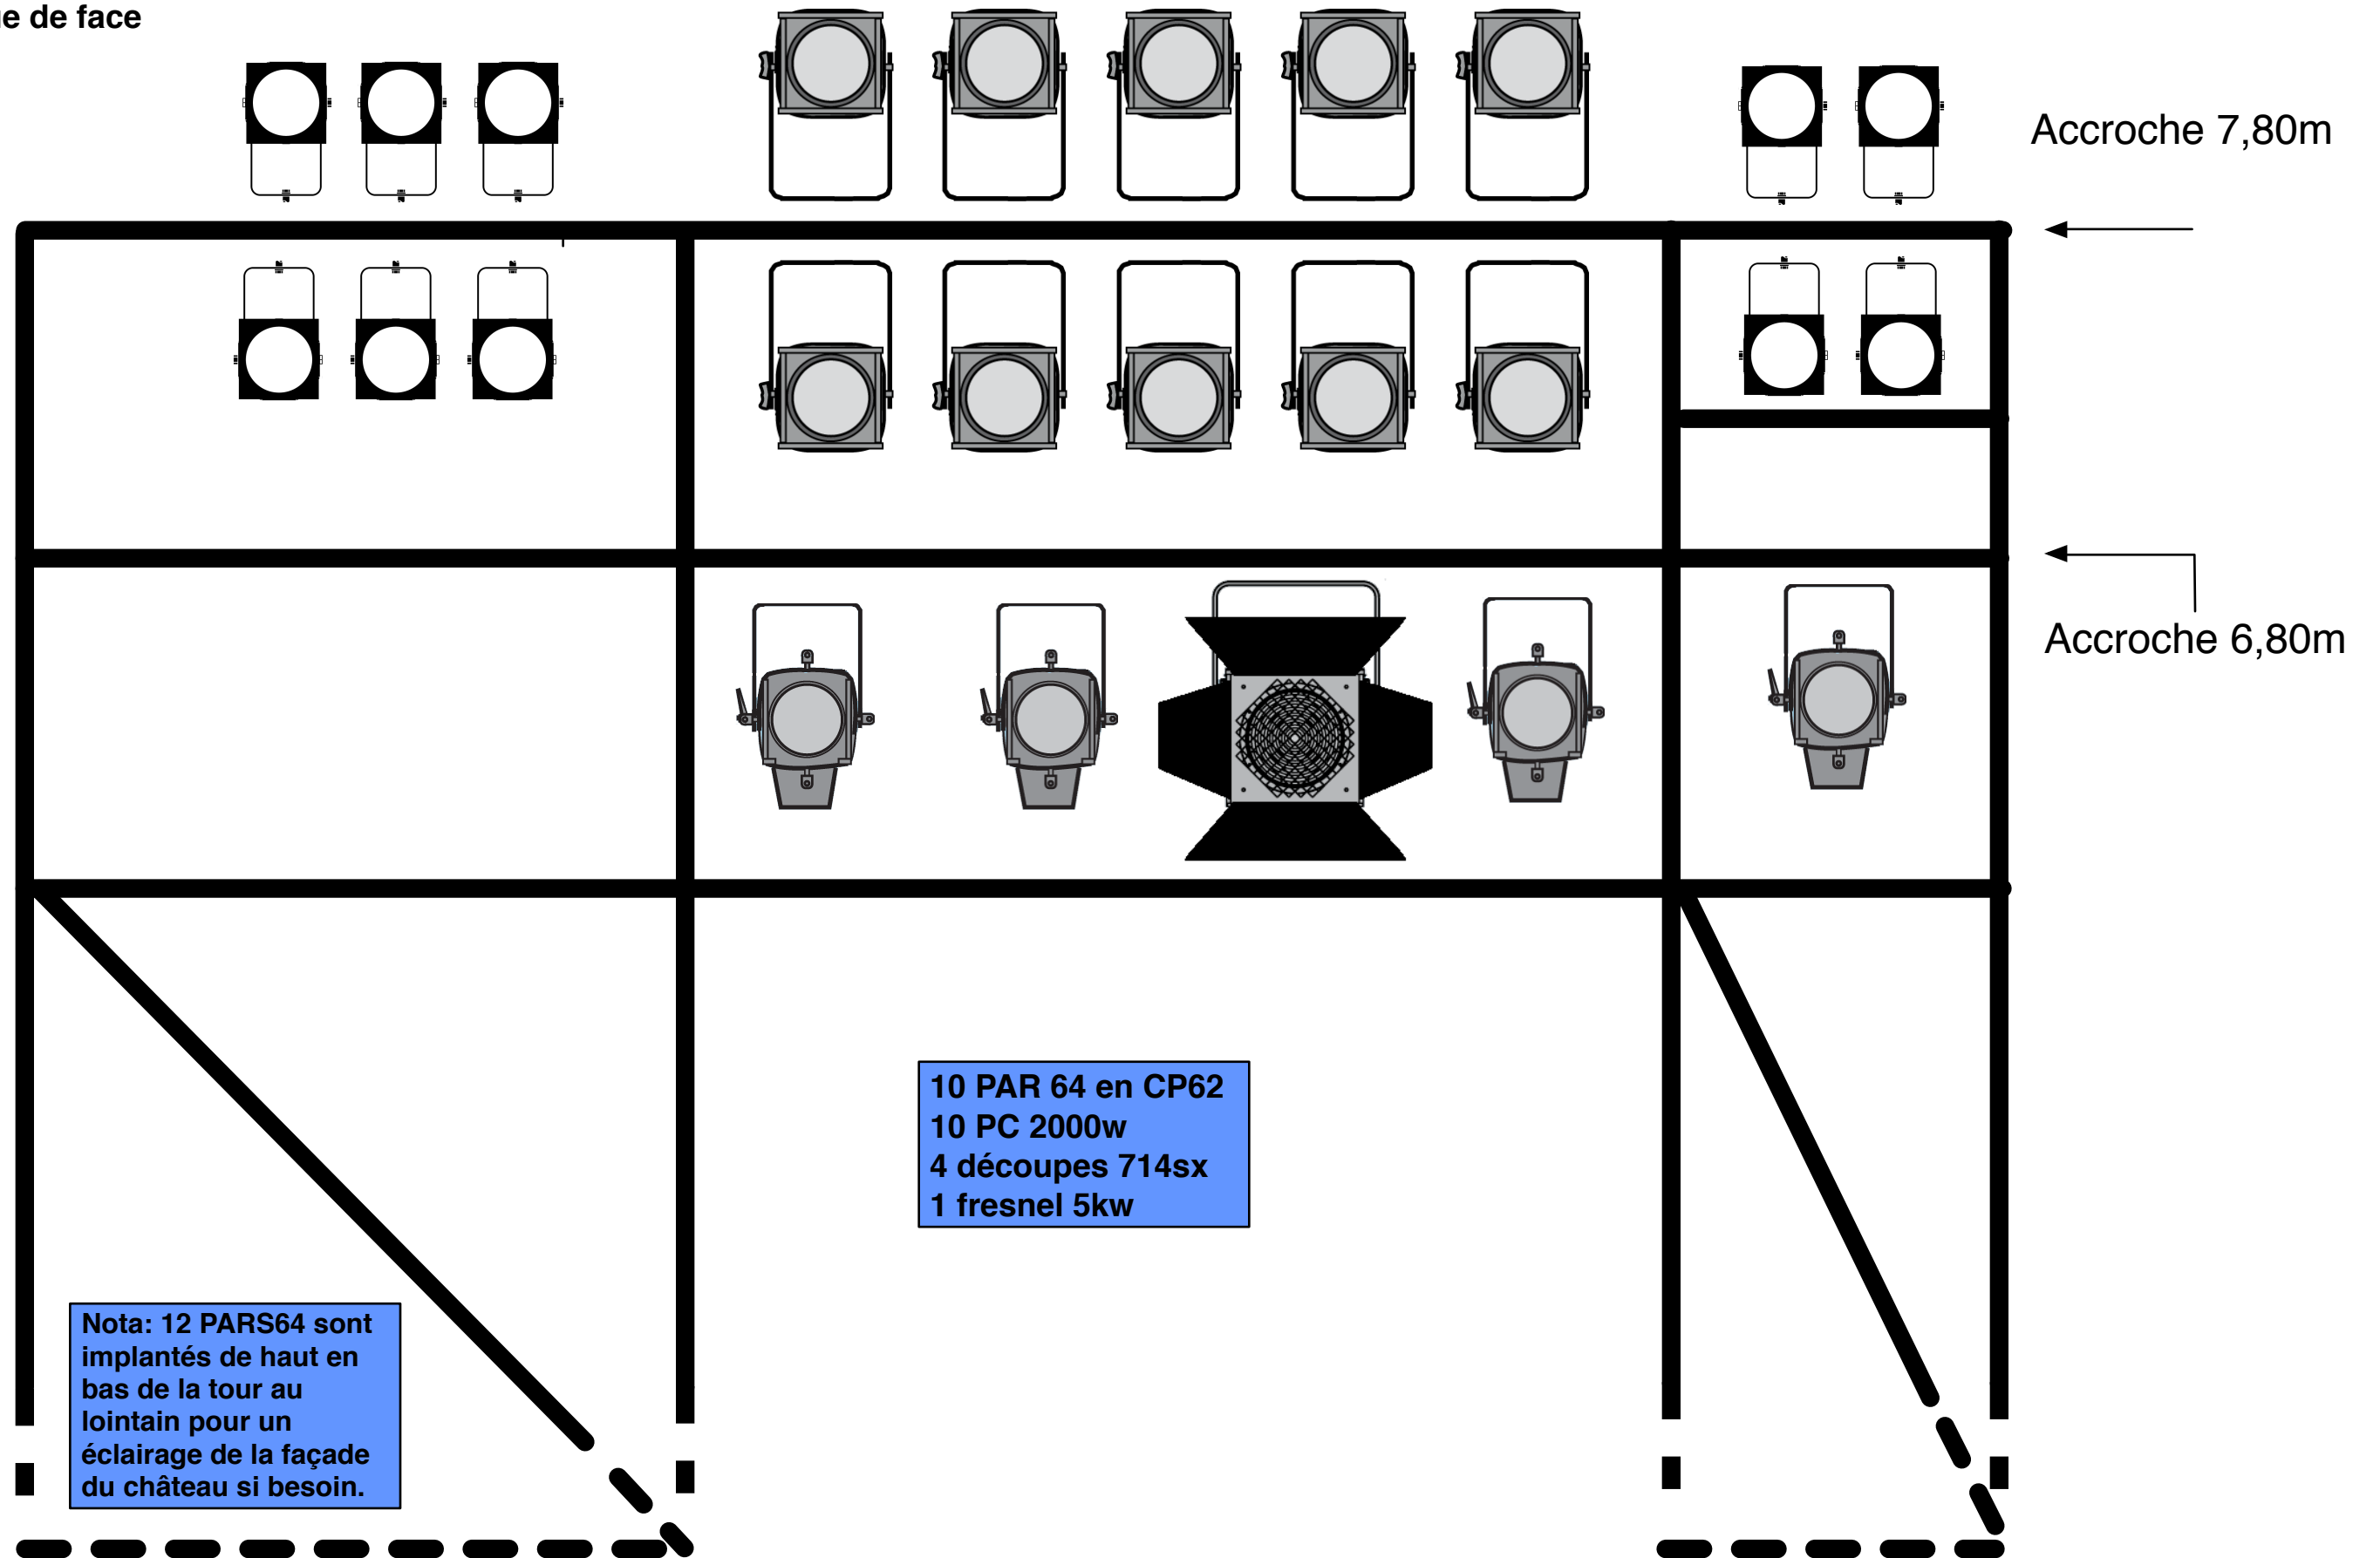

Tour Cour

Vue de face