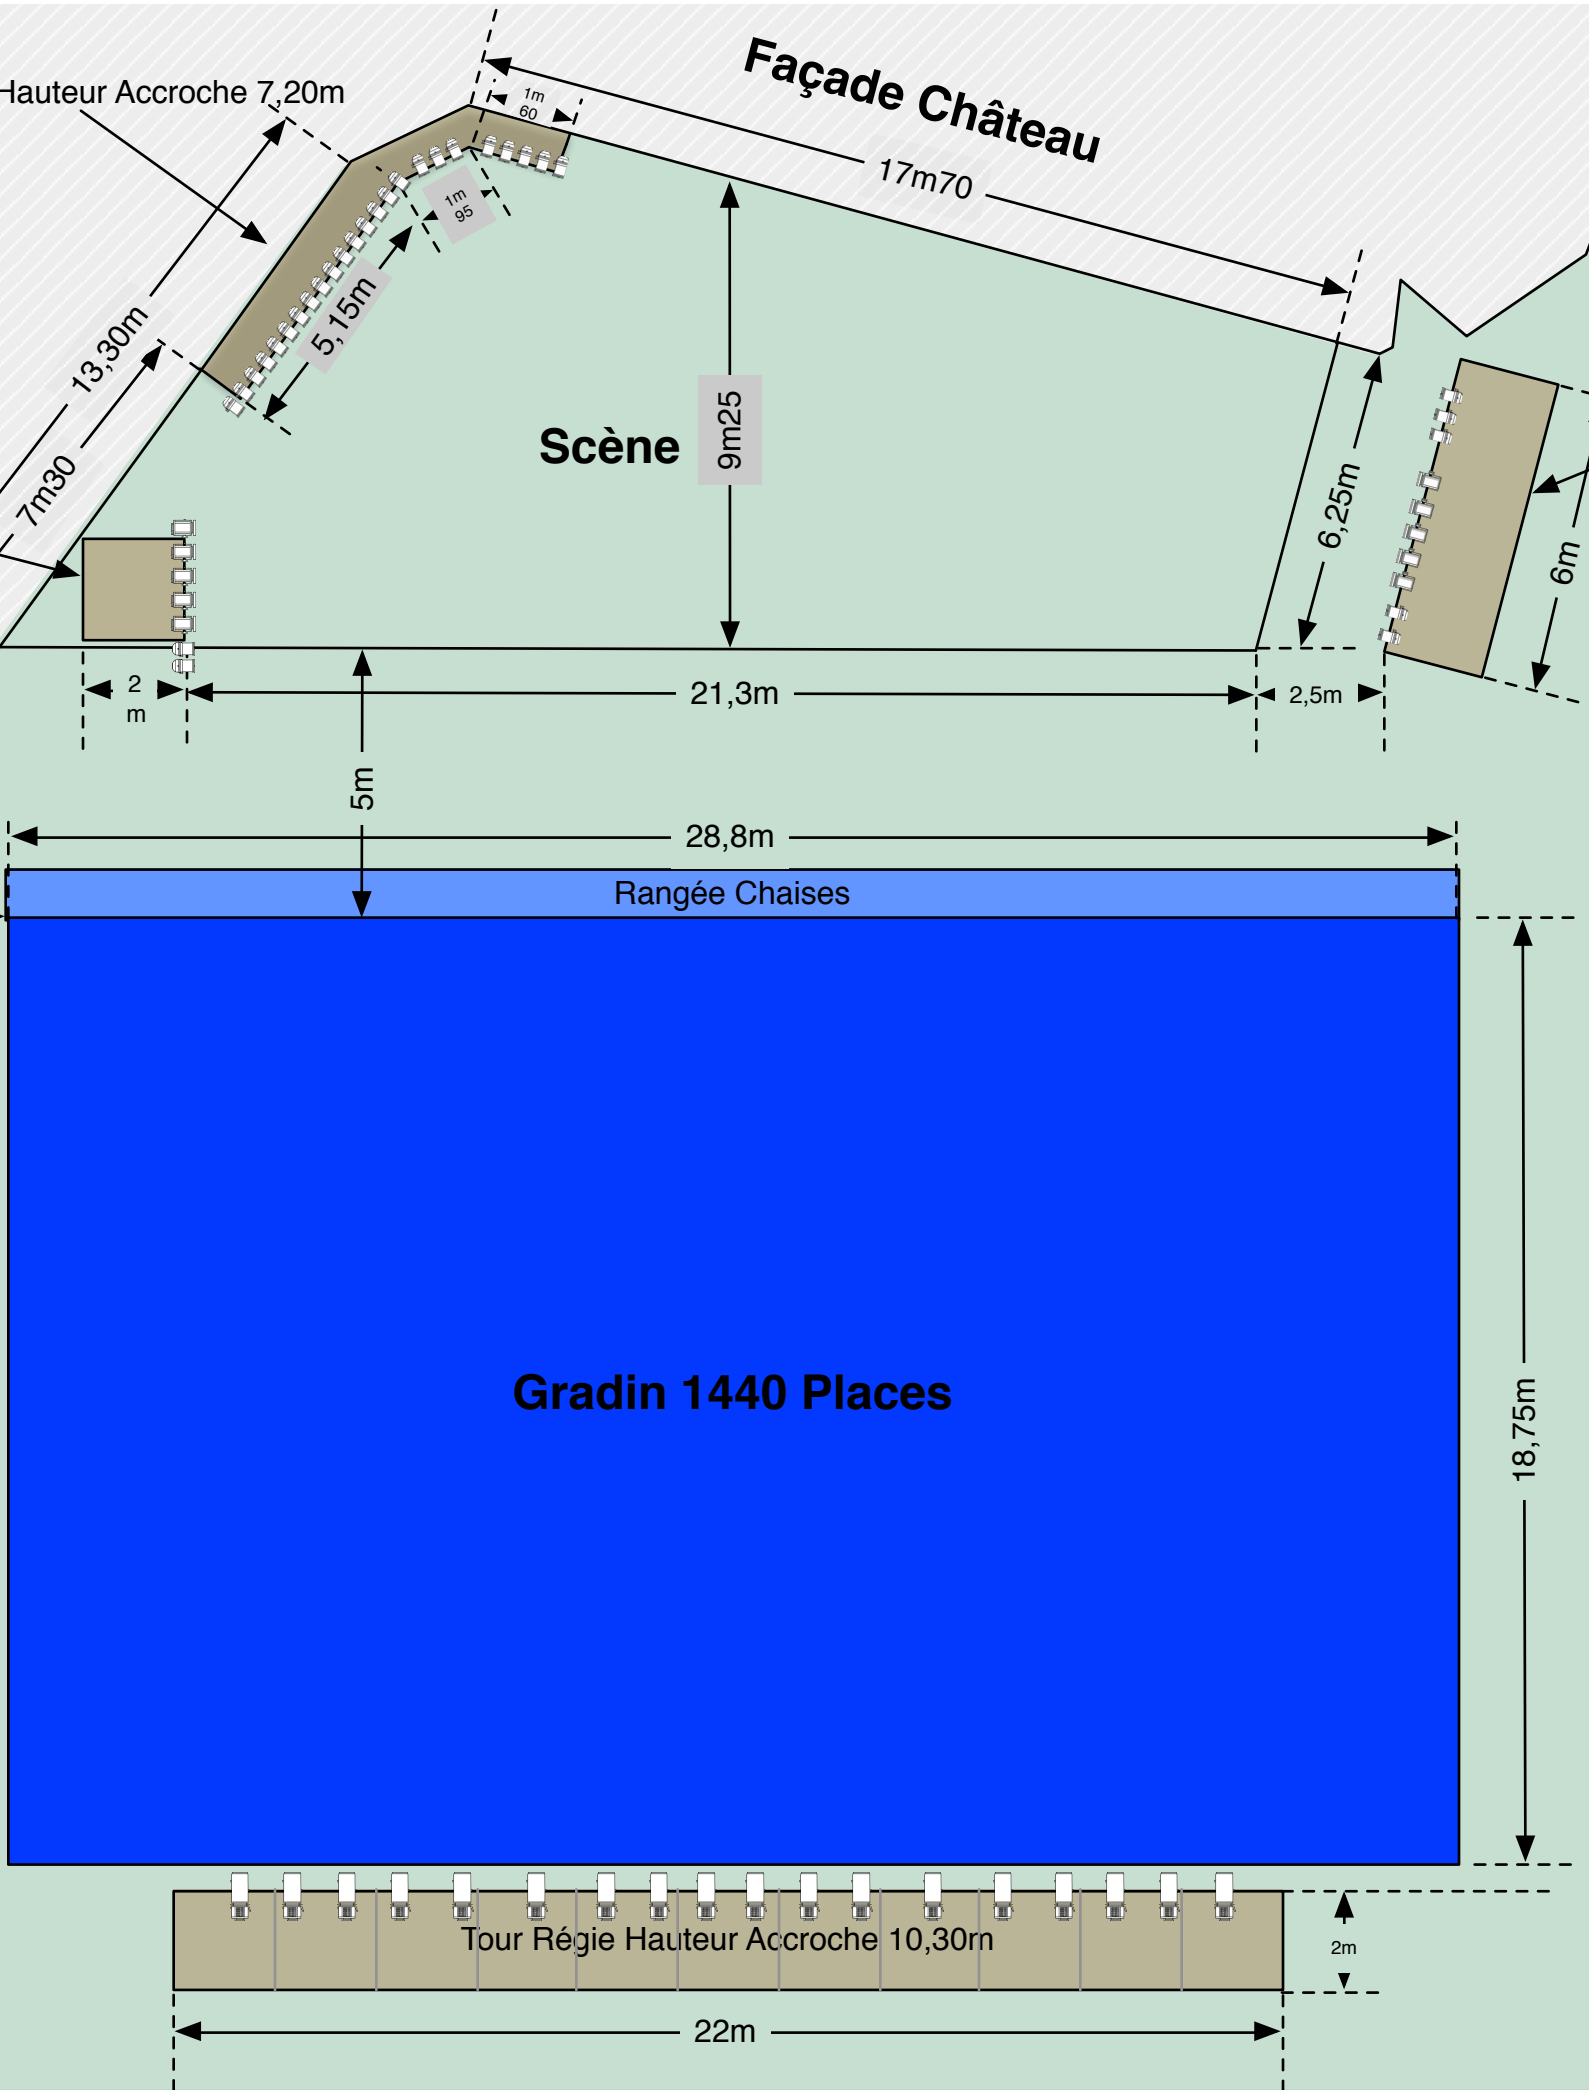

Implantation Château du Plessis Macé- Festival d'Anjou 2017

Vue du dessus

Façade Château

Façade Château

Balcon-Contres Hauteur Accroche 7,20m

Tour Jardin -
Hauteur Accroche Haut: 7,80m

Tour Jardin -
Hauteur Accroche Haut: 7,80m

Scène

Gradin 1440 Places

Rangée Chaises

Tour Régie Hauteur Accroche 10,30m

2
m

9m25

21,3m

28,8m

22m

18,75m

1m
60

1m
95

6,25m

6m

2,5m

4,5m

2
m

5m

2
m

7m30

13,30m

5,15m

17m70

1m
60

1m
95

6,25m

6m

2,5m

4,5m

2
m

5m

2
m

7m30

13,30m

5,15m

17m70

1m
60

1m
95

6,25m

6m

2,5m

4,5m

2
m

5m

2
m

7m30

13,30m

5,15m

17m70

1m
60

1m
95

6,25m

6m

2,5m

4,5m

2
m

5m

2
m

7m30

13,30m

5,15m

17m70

1m
60

1m
95

6,25m

6m

2,5m

4,5m

2
m

5m

2
m

7m30

13,30m

5,15m

17m70

1m
60

1m
95

6,25m

6m

2,5m

4,5m

2
m

5m

2
m

7m30

13,30m

5,15m

17m70

1m
60

1m
95

6,25m

6m

2,5m

4,5m

2
m

5m

2
m

7m30

13,30m

5,15m

17m70

1m
60

1m
95

6,25m

6m

2,5m

4,5m

2
m

5m

2
m

7m30

13,30m

5,15m

17m70

1m
60

1m
95

6,25m

6m

2,5m

4,5m

2
m

5m

2
m

7m30

13,30m

5,15m

17m70

1m
60

1m
95

6,25m

6m

2,5m

4,5m

2
m

5m

2
m

7m30

13,30m

5,15m

17m70

1m
60

1m
95

6,25m

6m

2,5m

4,5m

2
m

5m

2
m

7m30

13,30m

5,15m

17m70

1m
60

1m
95

6,25m

6m

2,5m

4,5m

2
m

5m

2
m

7m30

13,30m

5,15m

17m70

1m
60

1m
95

6,25m

6m

2,5m

4,5m

2
m

5m

2
m

7m30

13,30m

5,15m

17m70

1m
60

1m
95

6,25m

6m

2,5m

4,5m

2
m

5m

2
m

7m30

13,30m

5,15m

17m70

1m
60

1m
95

6,25m

6m

2,5m

4,5m

2
m

5m

2
m

7m30

13,30m

5,15m

17m70

1m
60

1m
95

6,25m

6m

2,5m

4,5m

2
m

5m

2
m

7m30

13,30m

5,15m

17m70

1m
60

1m
95

6,25m

6m

2,5m

4,5m

2
m

5m

2
m

7m30

13,30m

5,15m

17m70

1m
60

1m
95

6,25m

6m

2,5m

4,5m

2
m

5m

2
m

7m30

13,30m

5,15m

17m70

1m
60

1m
95

6,25m

6m

2,5m

4,5m

2
m

5m

2
m

7m30

13,30m

5,15m

17m70

1m
60

1m
95

6,25m

6m

2,5m

4,5m

2
m

5m

2
m

7m30

13,30m

5,15m

17m70

1m
60

1m
95

6,25m

6m

2,5m

4,5m

2
m

5m

2
m

7m30

13,30m

5,15m

17m70

1m
60

1m
95

6,25m

6m

2,5m

4,5m

2
m

5m

2
m

7m30

13,30m

5,15m

17m70

1m
60

1m
95

6,25m

6m

2,5m

4,5m

2
m

5m

2
m

7m30

13,30m

5,15m

17m70

1m
60

1m
95

6,25m

6m

2,5m

4,5m

2
m

5m