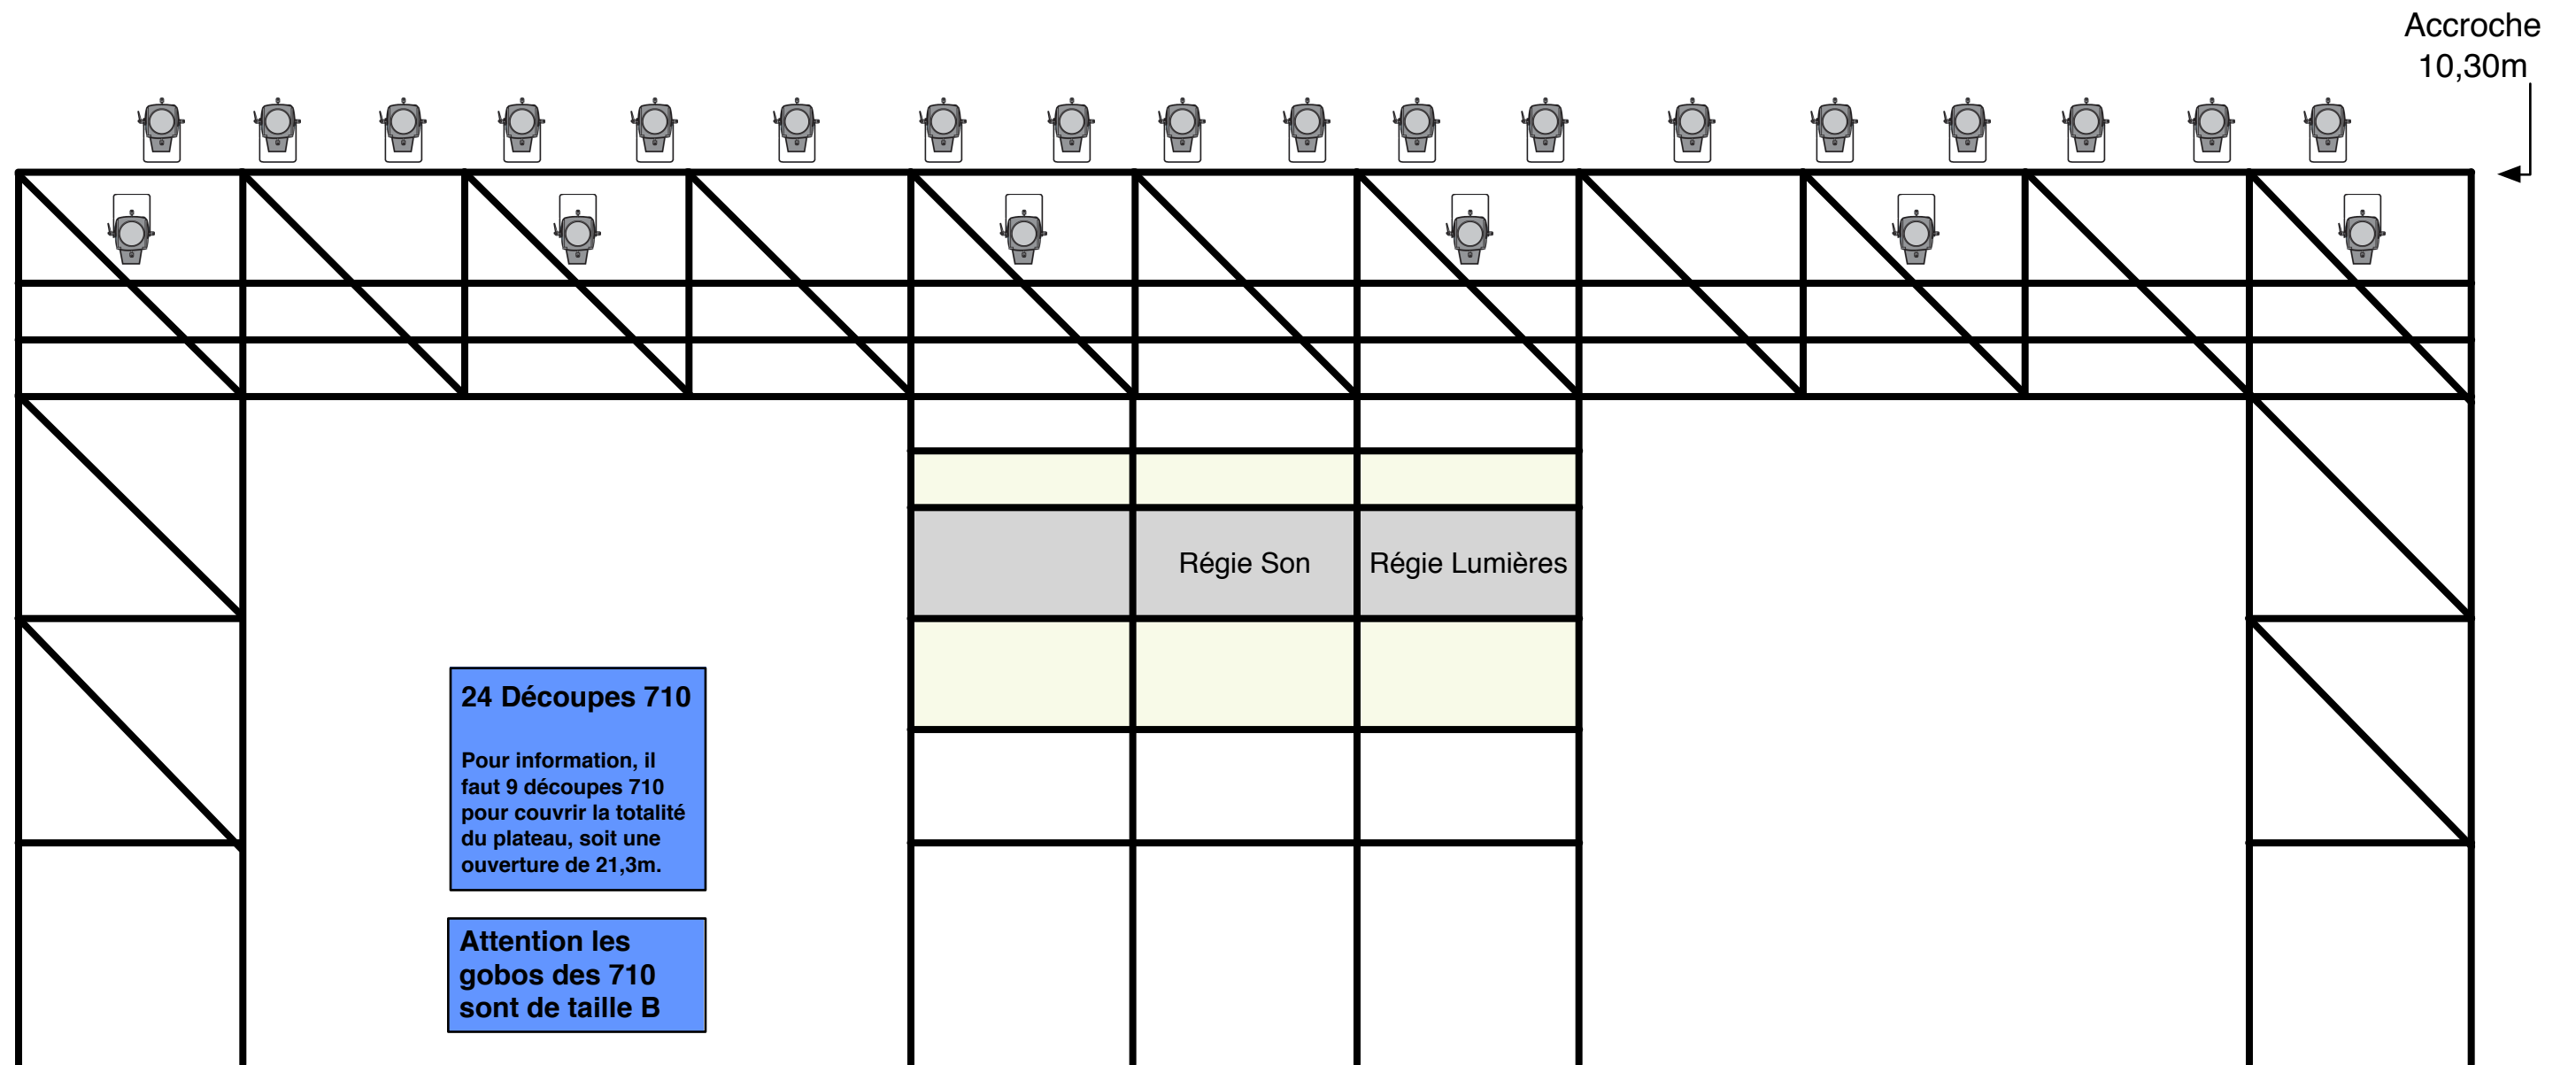

Tour Face

Vue de face